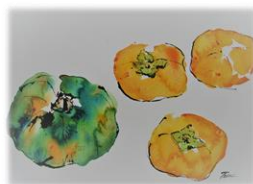

楽しい淡彩画

淡彩画とは、ペン画や鉛筆があっさりとした彩色をほどこした絵のことで、鉛筆などで画用紙に描いた線を生かすように描きます。

また、あえて彩色せずに白い部分をボコすことで逆に奥行きを出すなど、水彩画とは違う魅力があります。

この講座では、ハガキサイズから小さなスケッチブックに水彩画材で描きます。なお、色鉛筆などほかの画材でもかまいません。

初めての方、学校の美術以来の方、大歓迎です。

日時：6月28日、7月12日、8月30日、9月13日、9月27日
月曜日 10:00~12:00

定員：15名

場所：ラスタホール 2階 多目的室2

受講料：3,500円 及び 材料費1,200円

講師：淡彩画家 勅使川原均

初回の持ち物：

画材一式(水彩絵の具、色鉛筆、パステルなど、油絵具以外であれば自由)

画材にあった紙(サイズはハガキサイズの2倍程度)

- 新型コロナウイルス感染症の拡大状況により、日程変更または中止となる場合がございます。
- ご自宅を出られる前の検温、来館中のマスク着用をお願いします。
- 体調不良の場合は受講を中止していただきますようお願いいたします。