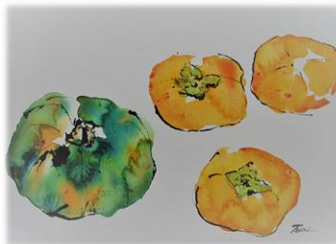

楽しい淡彩画

淡彩画とは、ペン画や鉛筆画にあっさりとした彩色をほどこした絵のことです。鉛筆などで画用紙に描いた線を生かすように描きます。また、あえて彩色せずに白い部分を残すことで逆に奥行きを出すなど、水彩画とは違う魅力があります。

この講座では、ハガキサイズから小さなスケッチブックに水彩画材で描きます。なお、色鉛筆などほかの画材でもかまいません。

初めての方、学校の美術以来の方、大歓迎です。

●日時：4月18日…静物