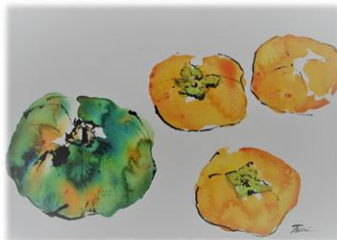

楽しい淡彩画

淡彩画とは、ペン画や鉛筆画にあっさりとした彩色をほどこした絵のことです。鉛筆などで画用紙に描いた線を生かすように描きます。また、あえて彩色せずに白い部分を残すことで逆に奥行きを出すなど、水彩画とは違う魅力があります。

この講座では、ハガキサイズから小さなスケッチブックに水彩画材で描きます。なお、色鉛筆などほかの画材でもかまいません。

初めての方、学校の美術以来の方、大歓迎です。

●日時：10月17日…静物

11月21日…屋外スケッチ（場所は須佐男神社を予定）

※雨天等の場合はラスタホールで写真から描く予定

12月12日…写真から描く

2023年 1月16日…人物クロッキー

2月20日…静物

月曜日 10:00～12:00 <全5回>

淡彩画は線描を生かした着色で作品を仕上げます。自分に合った画材を見つけて、コツをつかんで感動を伝える淡彩画を目指しましょう。

●受講料：4,000円 及び 材料費800円