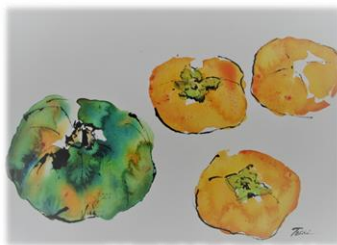

楽しい淡彩画

淡彩画とは、ペン画や鉛筆画にあっさりとした彩色をほどこした絵のことです。鉛筆などで画用紙に描いた線を生かすように描きます。また、あえて彩色せずに白い部分を残すことで逆に奥行きを出すなど、水彩画とは違う魅力があります。

この講座では、ハガキサイズから小さなスケッチブックに水彩画材で描きます。なお、色鉛筆などほかの画材でもかまいません。初めての方、学校の美術以来の方、大歓迎です。

●日時：4月17日…静物